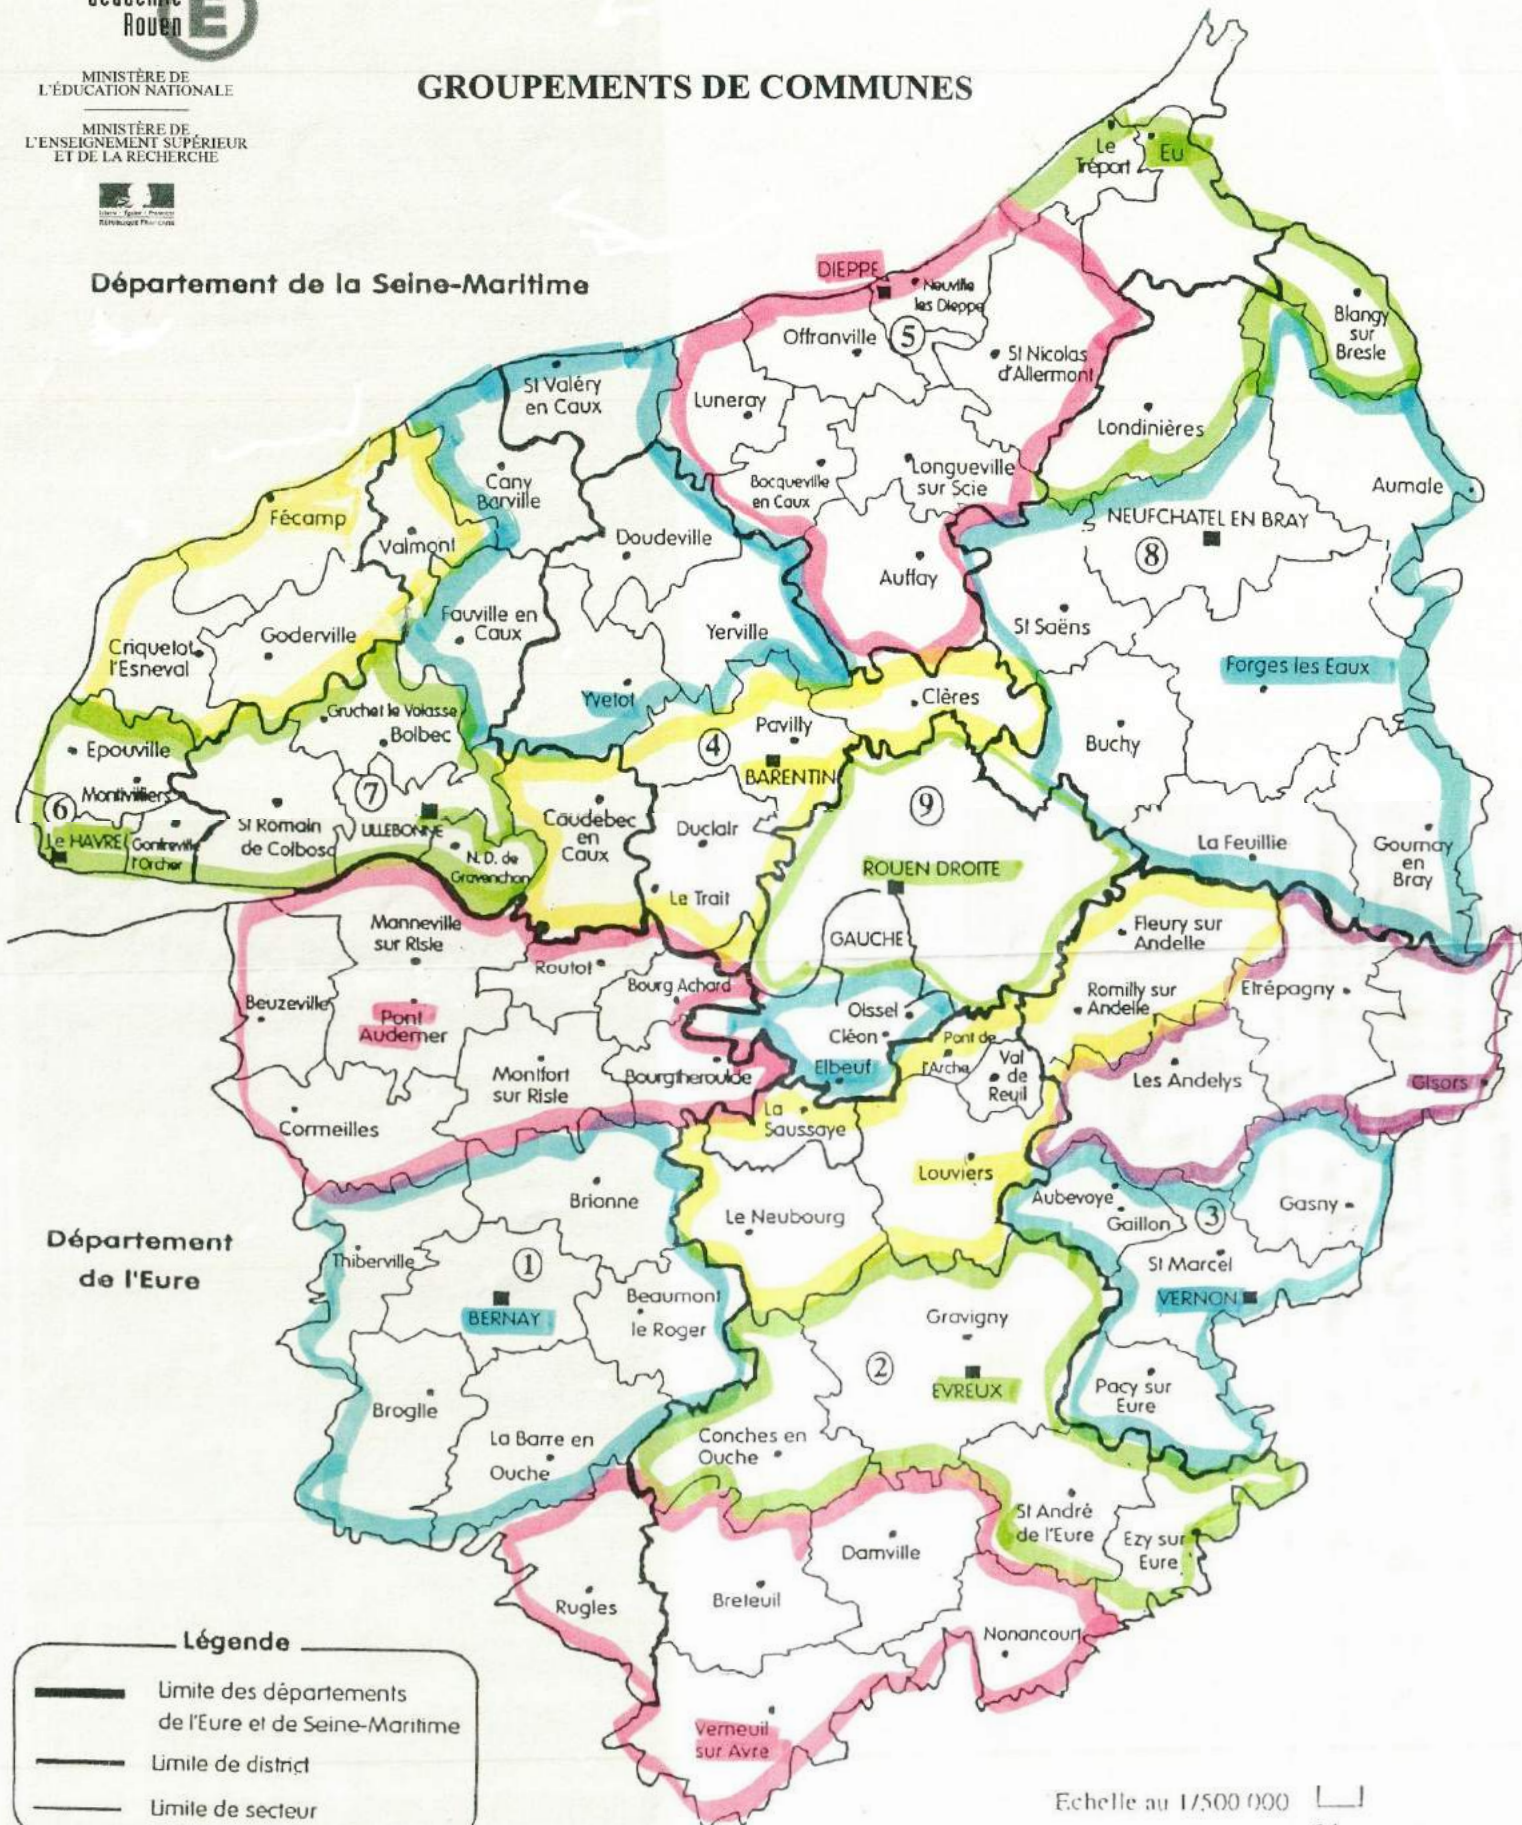

GROUPEMENTS DE COMMUNES

Département de la Seine-Maritime

Département
de l'Eure

Légende

- Limite des départements de l'Eure et de Seine-Maritime
- Limite de district
- Limite de secteur

Echelle au 1/500 000