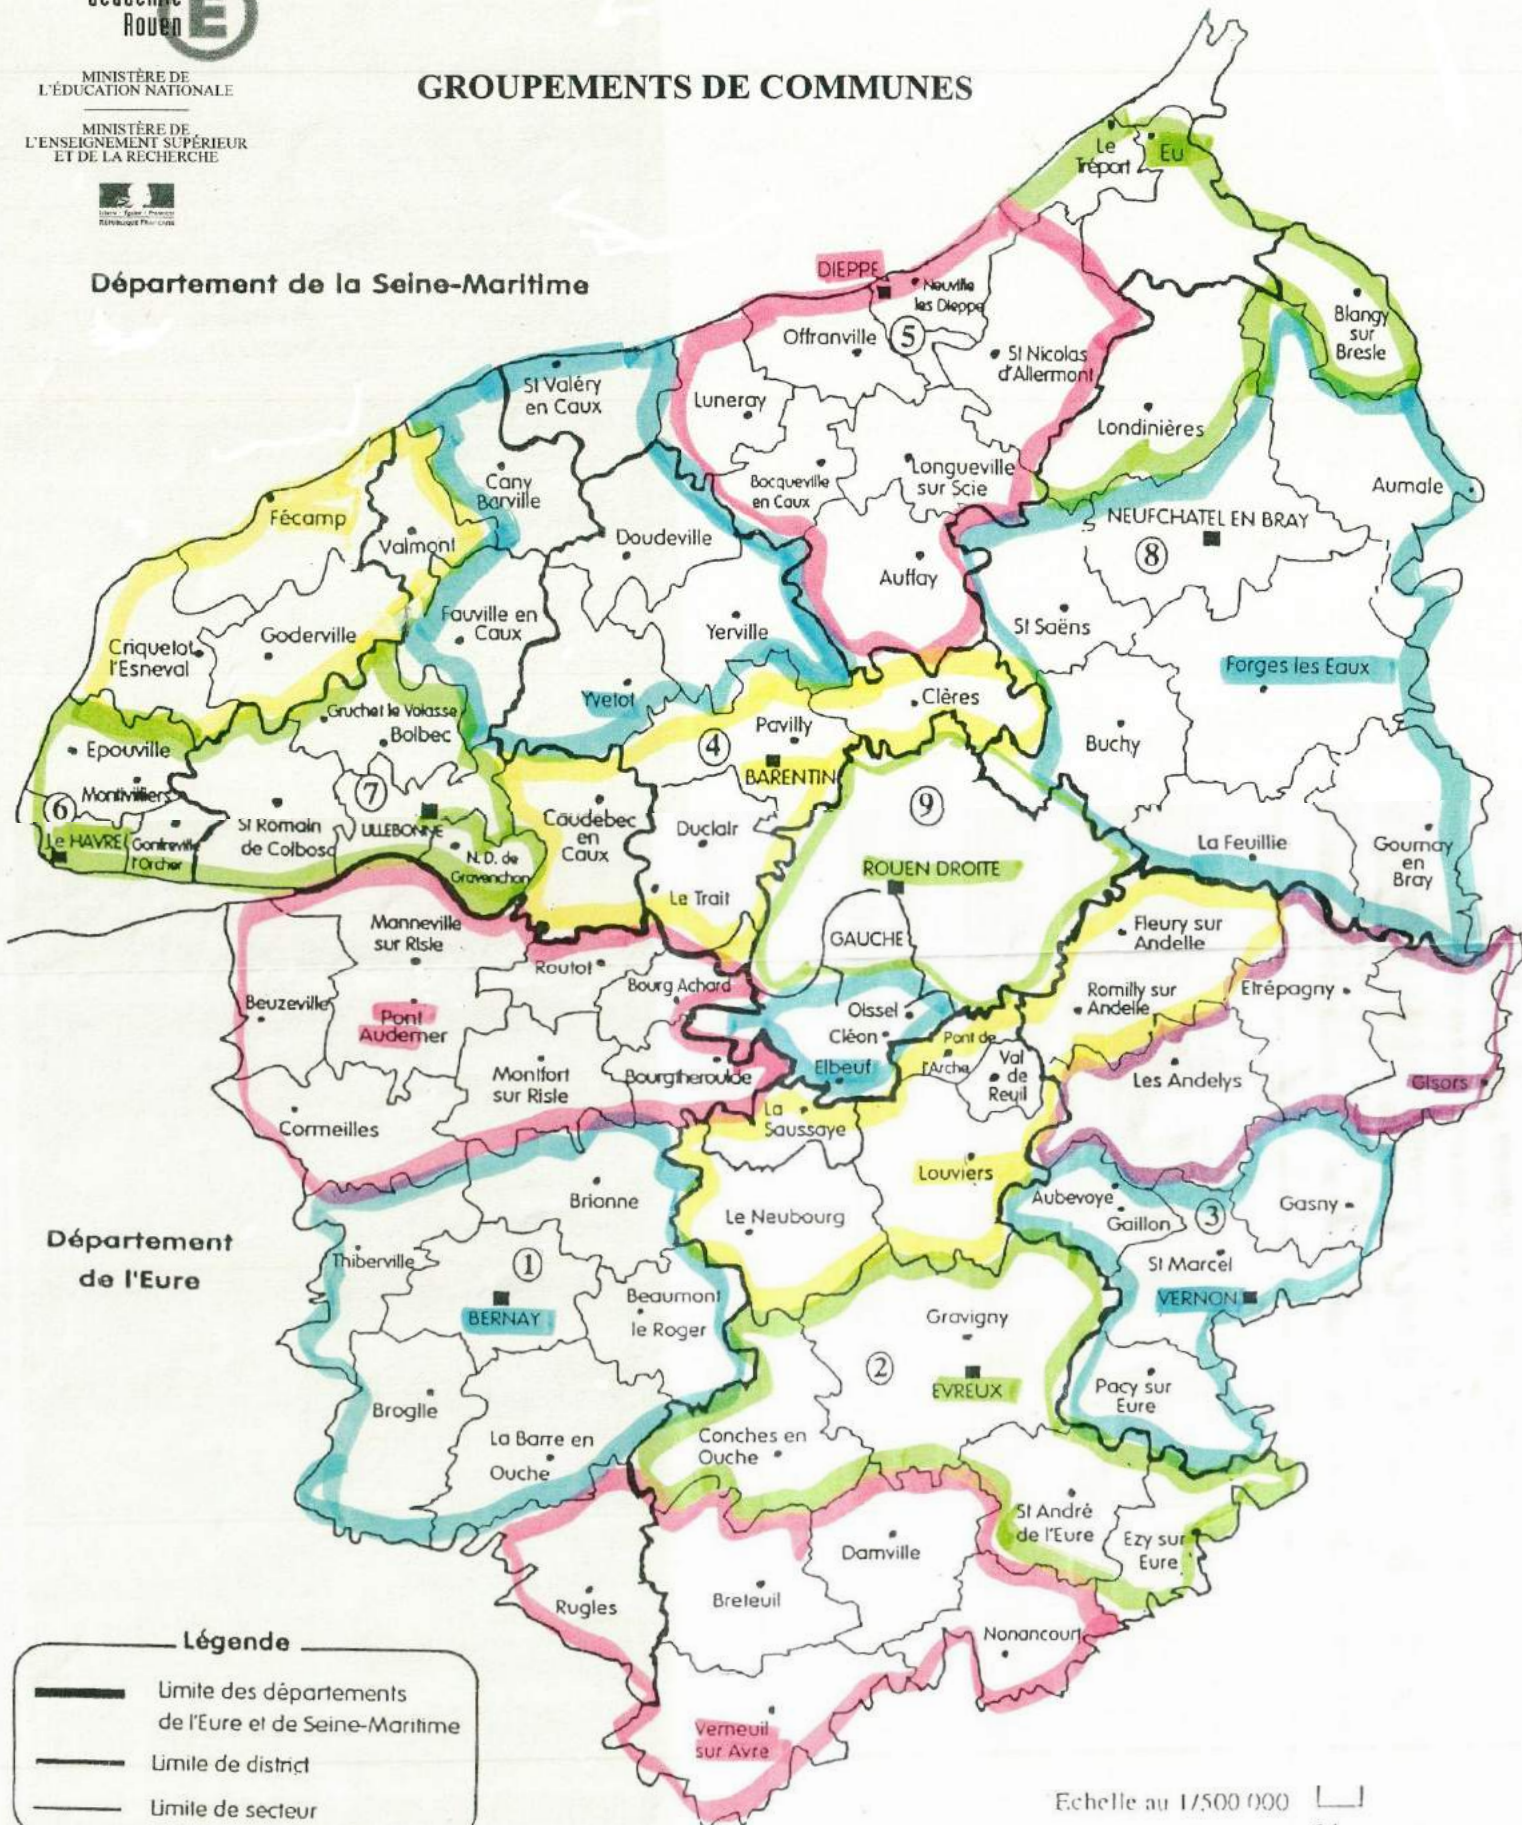

# CARTE DES GROUPEMENTS DE COMMUNES RENTREE 2019

## GROUPEMENTS DE COMMUNES

Département de la Seine-Maritime

Département  
de l'Eure

### Légende

- Limite des départements de l'Eure et de Seine-Maritime
- Limite de district
- Limite de secteur

Echelle au 1/500 000