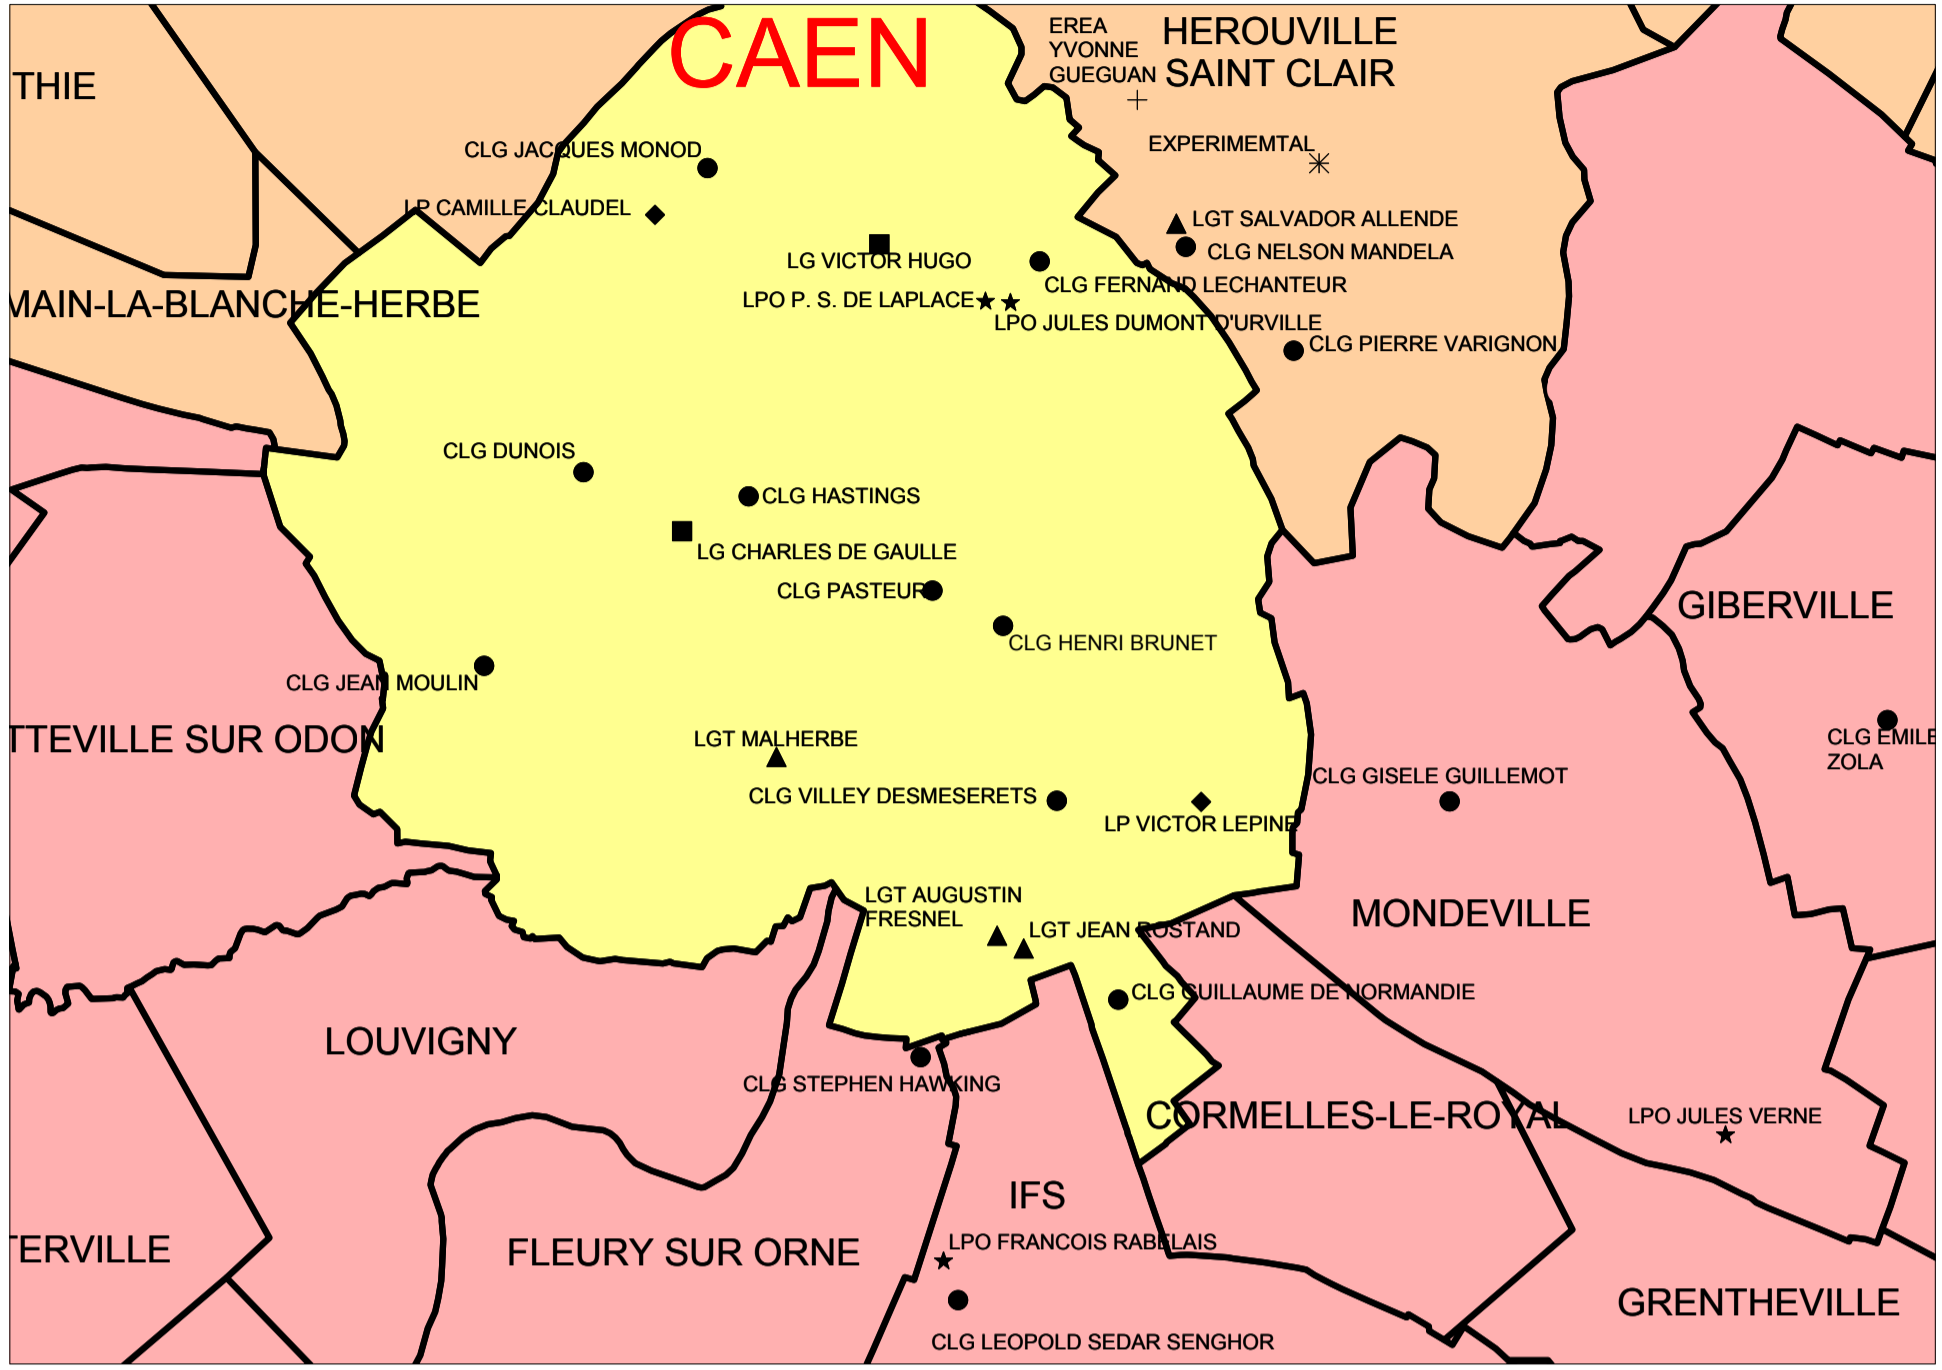

# CARTE DES GROUPEMENTS DE COMMUNES RENTREE 2019

## GROUPEMENTS DE COMMUNES

Département de la Seine-Maritime

Département  
de l'Eure

### Légende

- Limite des départements de l'Eure et de Seine-Maritime
- Limite de district
- Limite de secteur

Echelle au 1/500 000