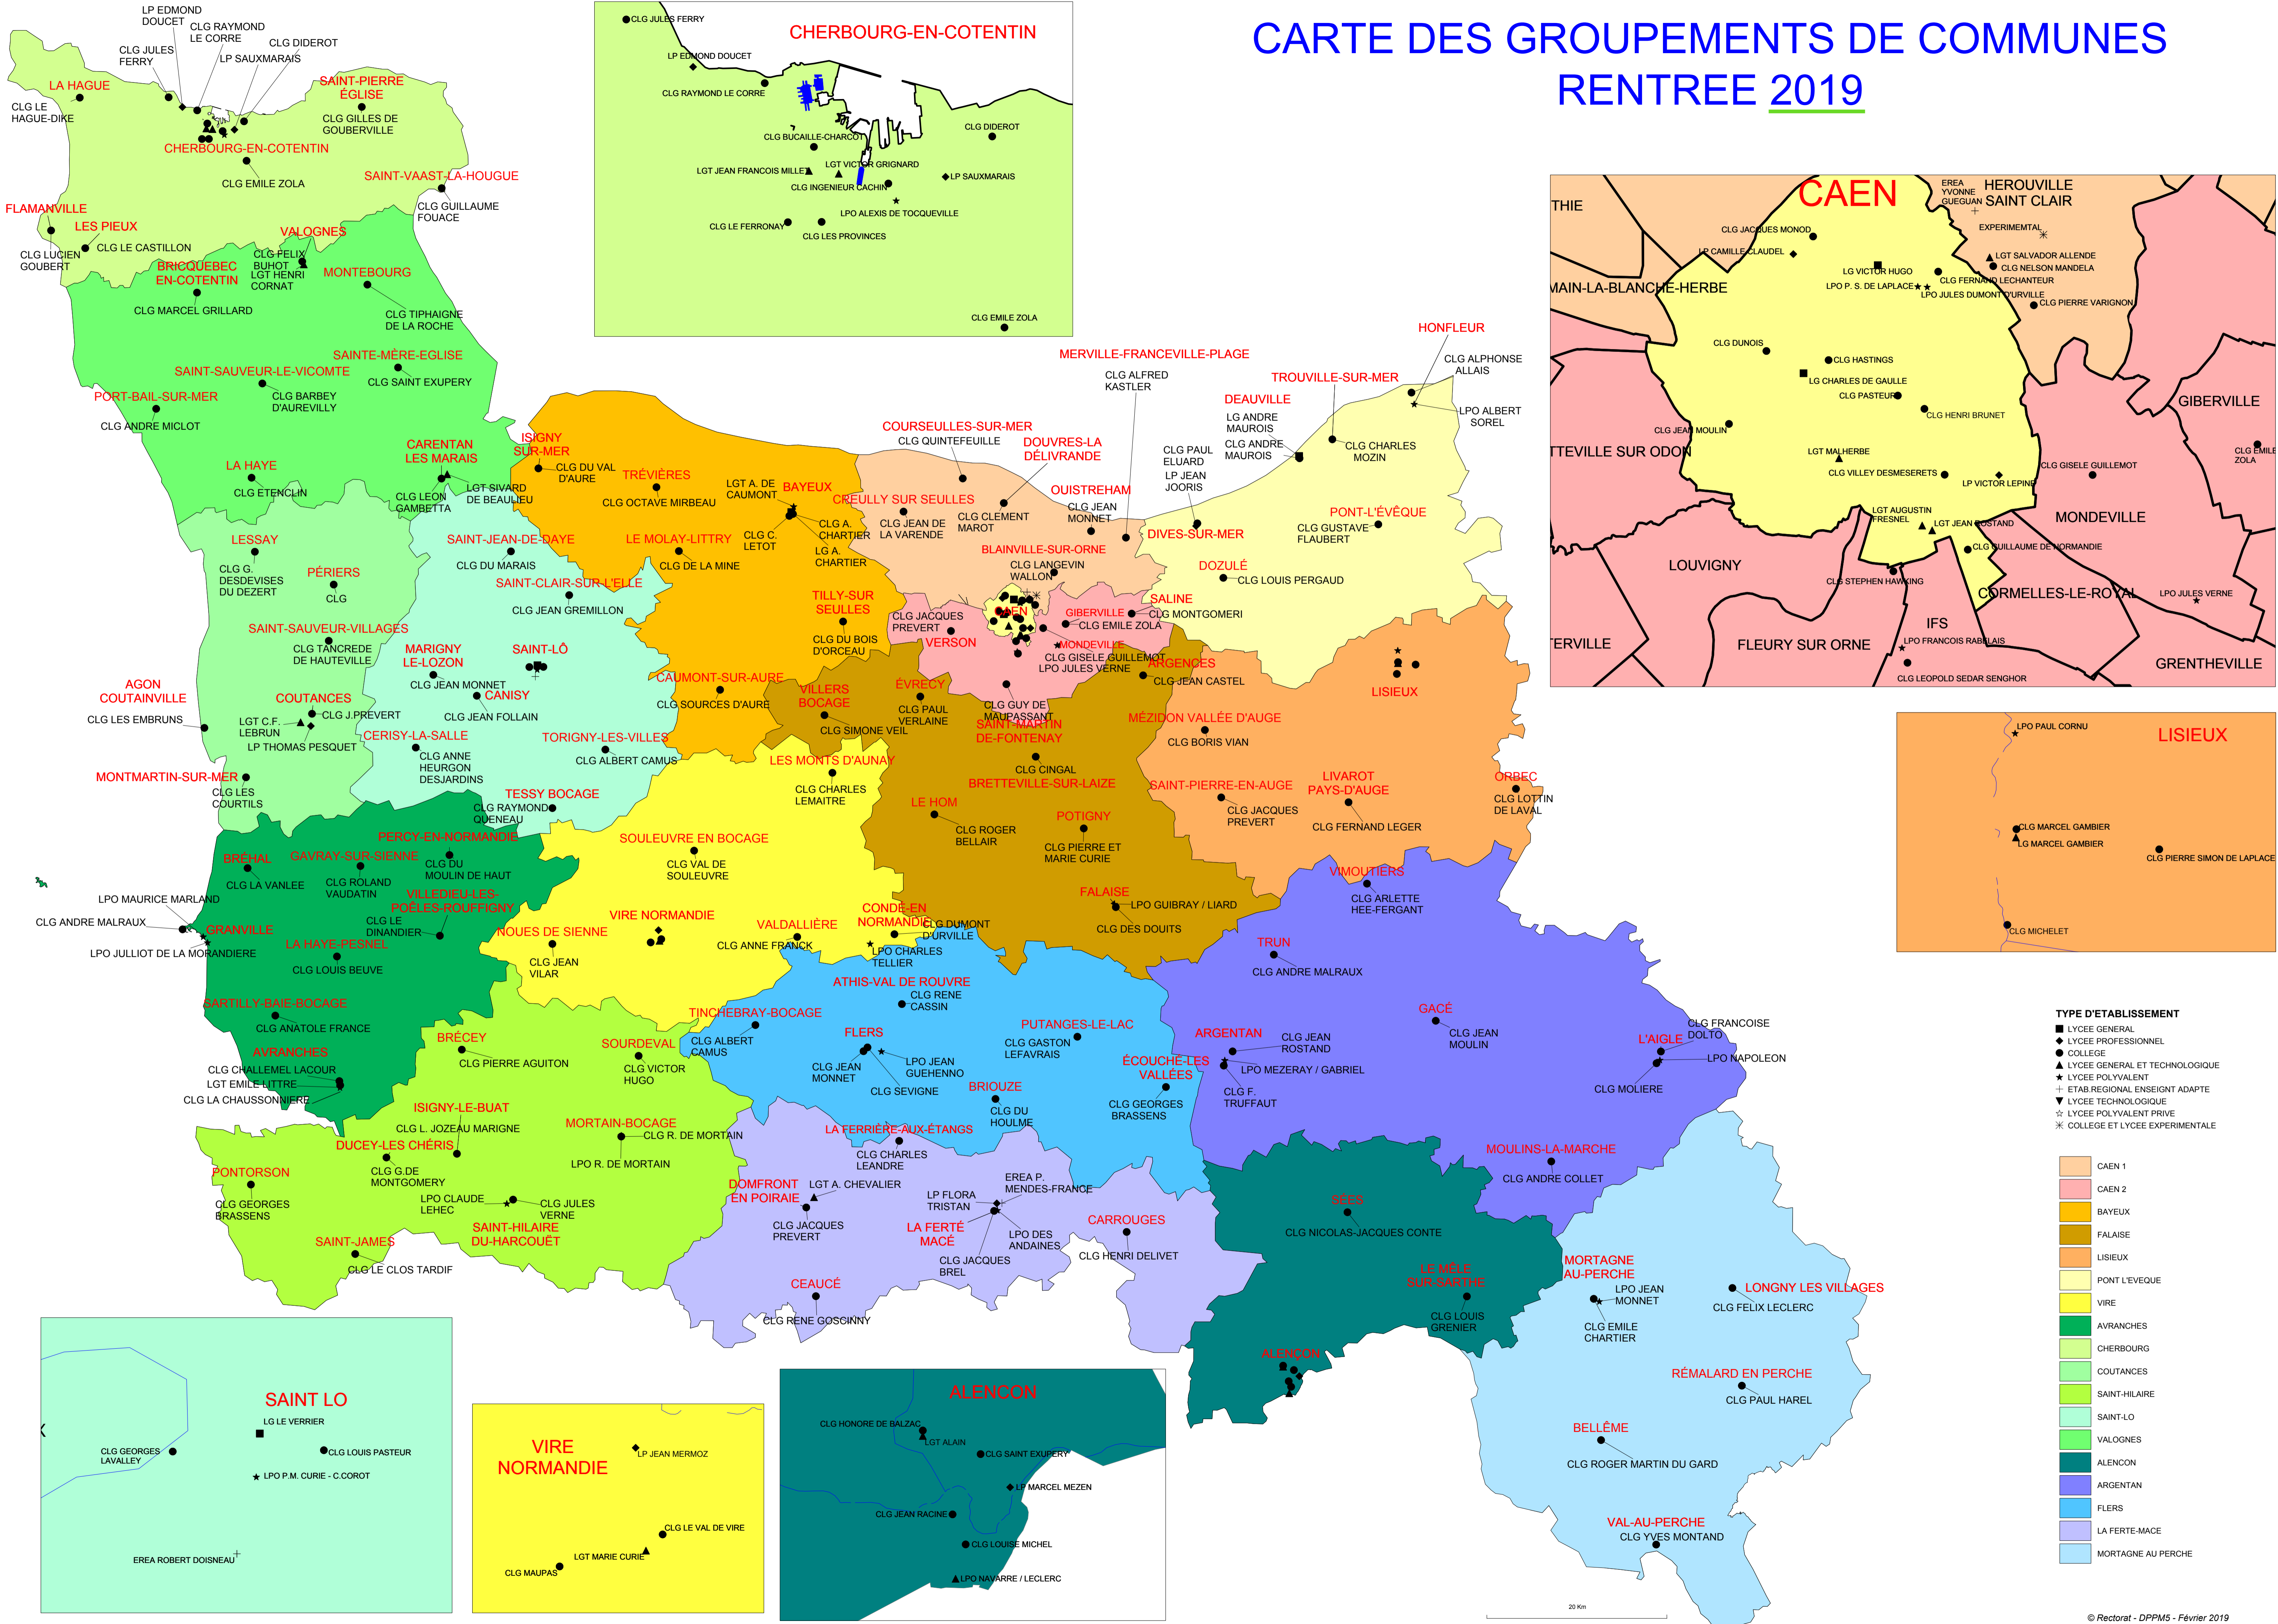

# CARTE DES GROUPEMENTS DE COMMUNES RENTREE 2019

## GROUPEMENTS DE COMMUNES

Département de la Seine-Maritime

Département  
de l'Eure

### Légende

- Limite des départements de l'Eure et de Seine-Maritime
- Limite de district
- Limite de secteur

Echelle au 1/500 000