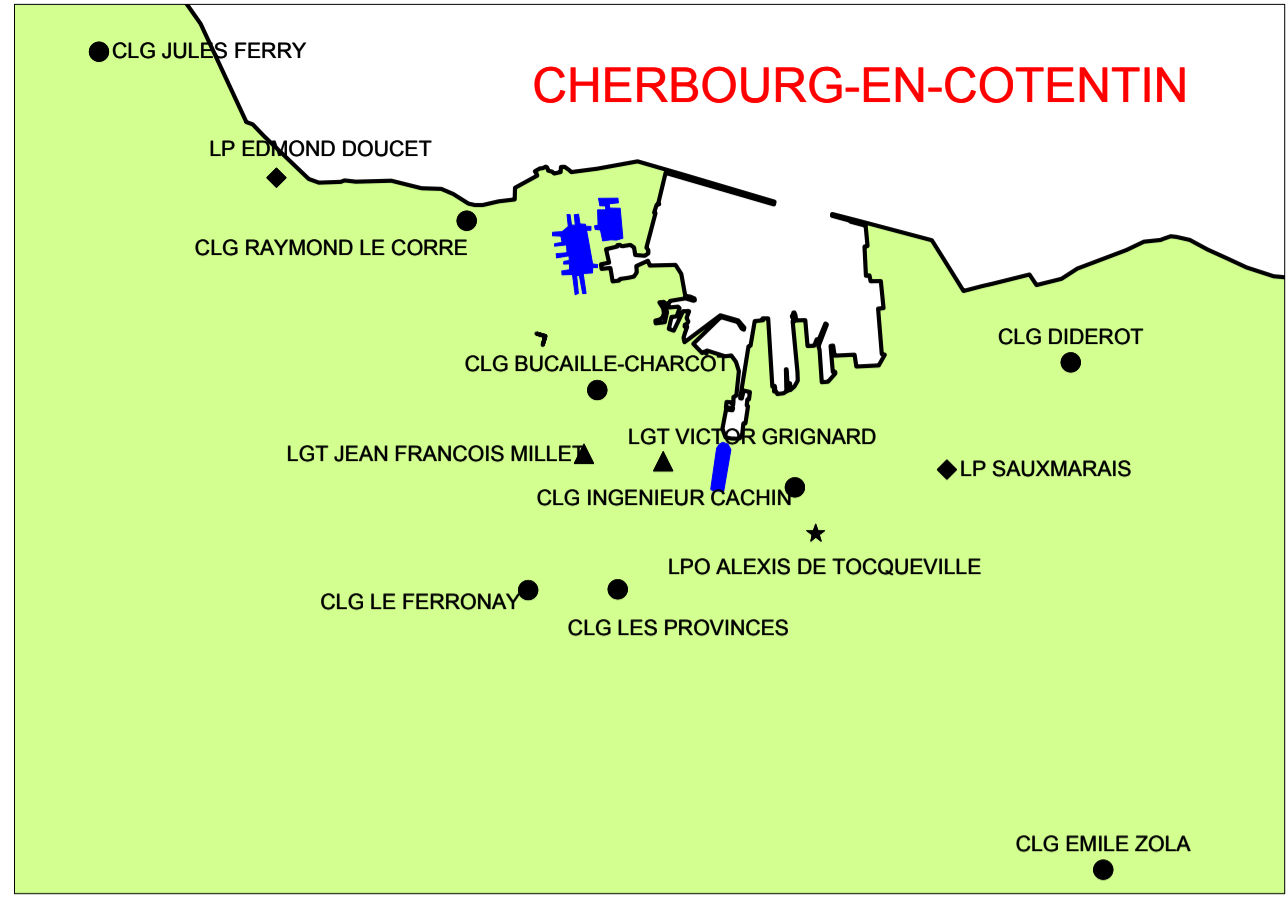

# CARTE DES GROUPEMENTS DE COMMUNES RENTREE 2019

## GROUPEMENTS DE COMMUNES

Département de la Seine-Maritime

Département  
de l'Eure

### Légende

- Limite des départements de l'Eure et de Seine-Maritime
- Limite de district
- Limite de secteur

Echelle au 1/500 000