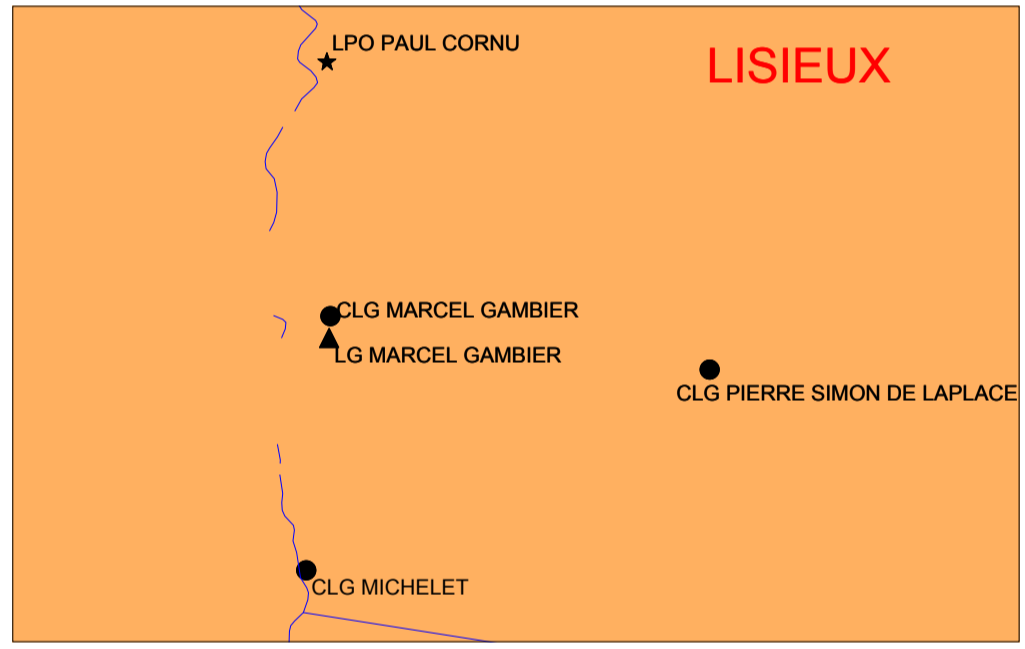

# CARTE DES GROUPEMENTS DE COMMUNES RENTREE 2019

## GROUPEMENTS DE COMMUNES

Département de la Seine-Maritime

Département  
de l'Eure

### Légende

- Limite des départements de l'Eure et de Seine-Maritime
- Limite de district
- Limite de secteur

Echelle au 1/500 000